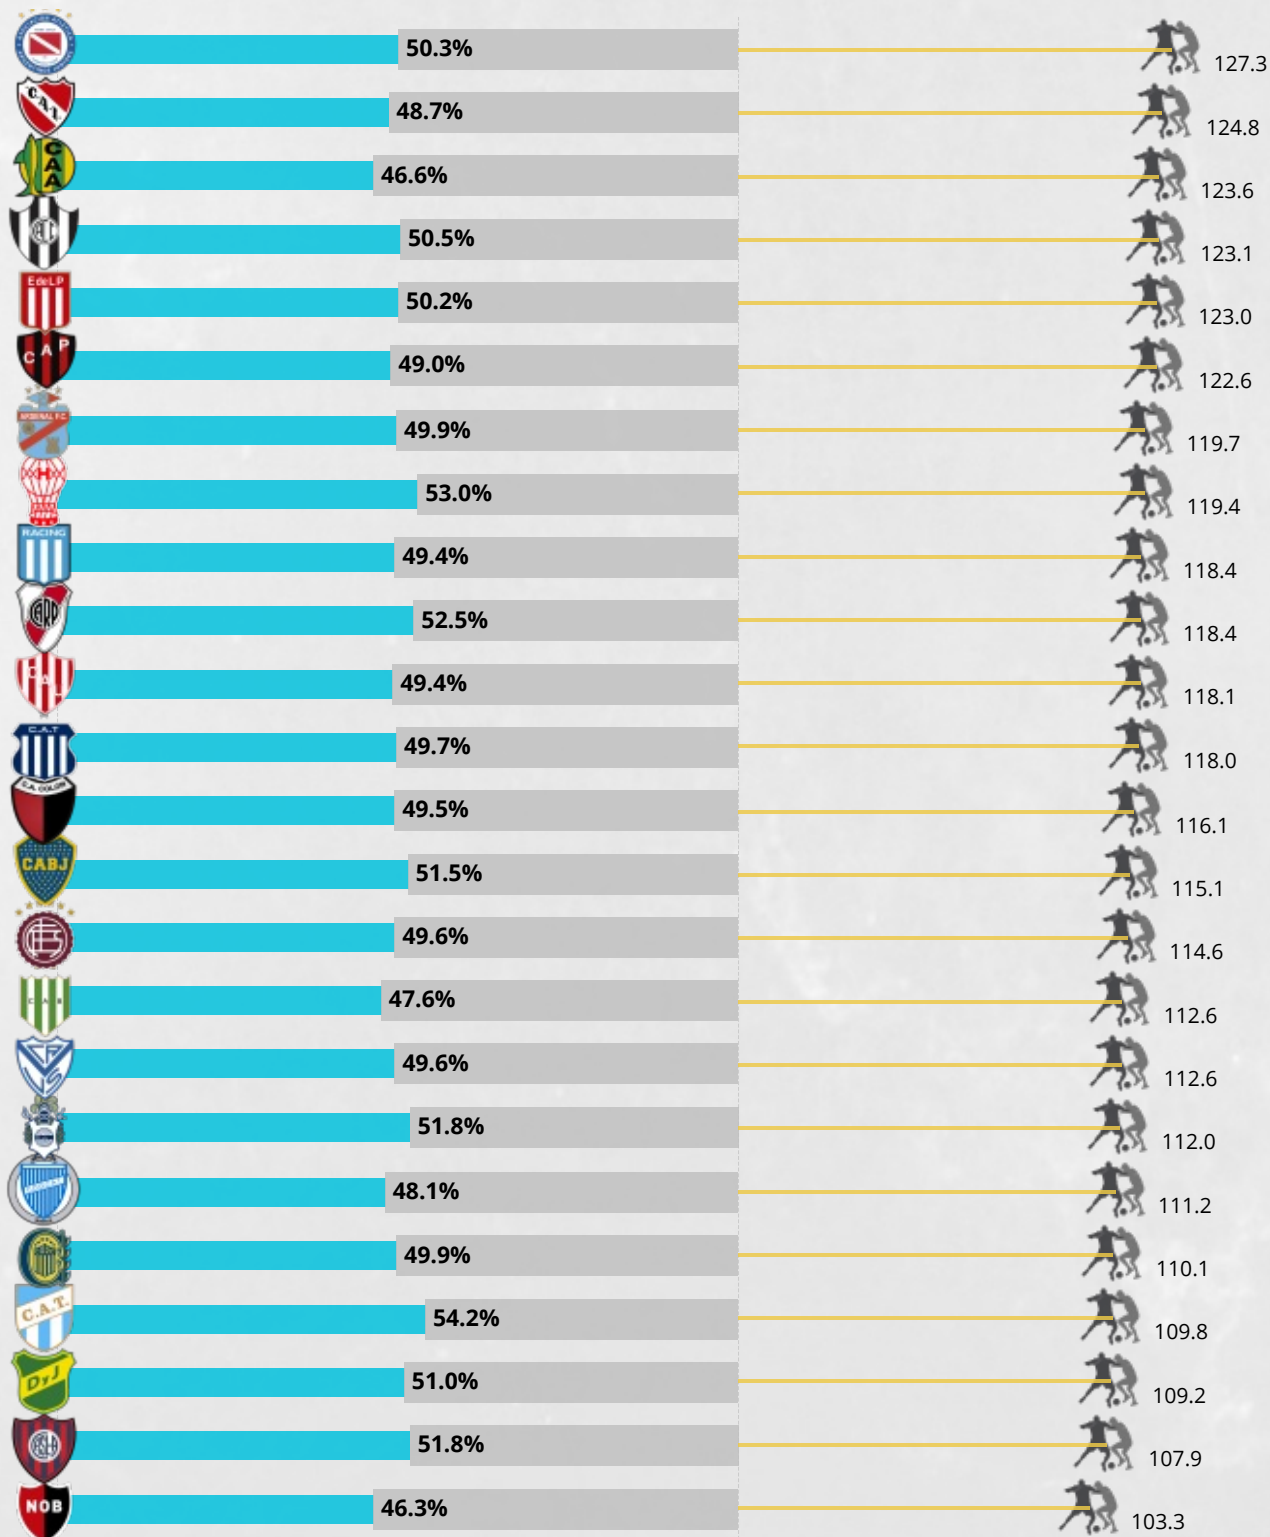

DISPUTAS POR LA PELOTA GANADAS

PELOTAS DISPUTADAS POR PARTIDO

DISPUTAS POR LA PELOTA Número total de duelos por la pelota a lo largo de un partido.