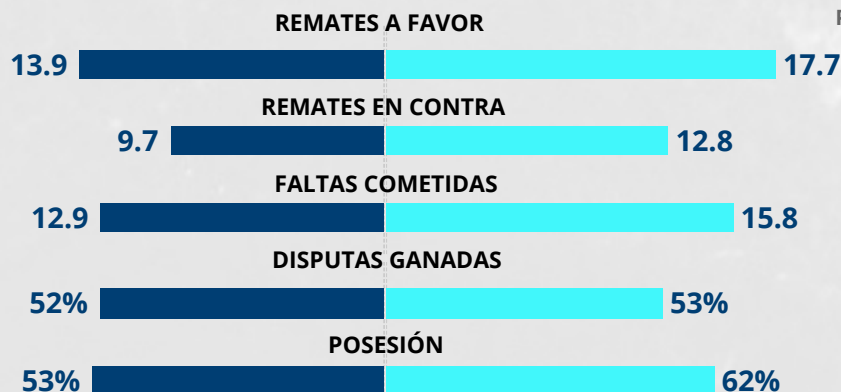

PROMEDIOS COPA LPF

12.3

12.3

14.6

50%

50%

DATOS PRESENTADOS

Promedios por partido por equipo. En amarillo los promedios de todos los clubes participantes de la Copa DAM