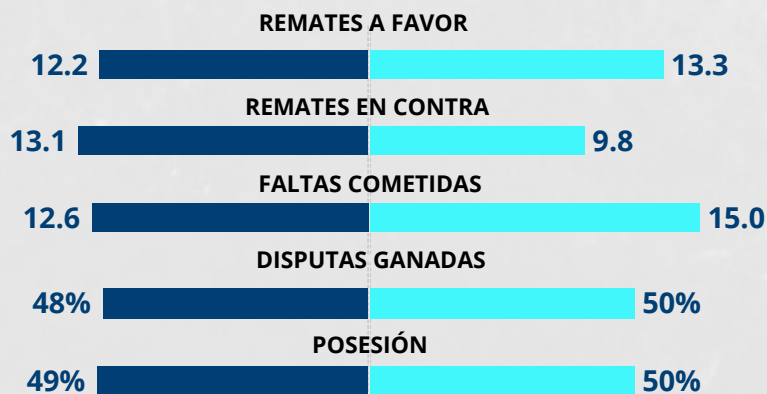

PROMEDIOS COPA LPF

DATOS PRESENTADOS

Promedios por partido por equipo. En amarillo los promedios de todos los clubes participantes de la Copa DAM.