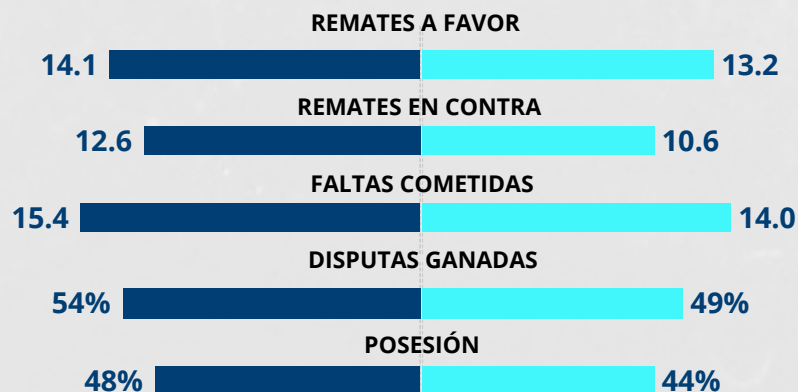

Grupo B - Fase Campeón

Martes 5 de enero | 21:30 hs

Árbitro: Andrés Gariano
Árbitro asistente 1: Gerardo Carretero
Árbitro asistente 2: Juan Pablo Millenaar
Cuarto árbitro: Lucas Comesaña

	Pos.	PTS	G	E	P	+/-		Pos.	PTS	G	E	P	+/-
PEP	6°	1	0	1	2	-4	PEP	5°	1	0	1	2	-3