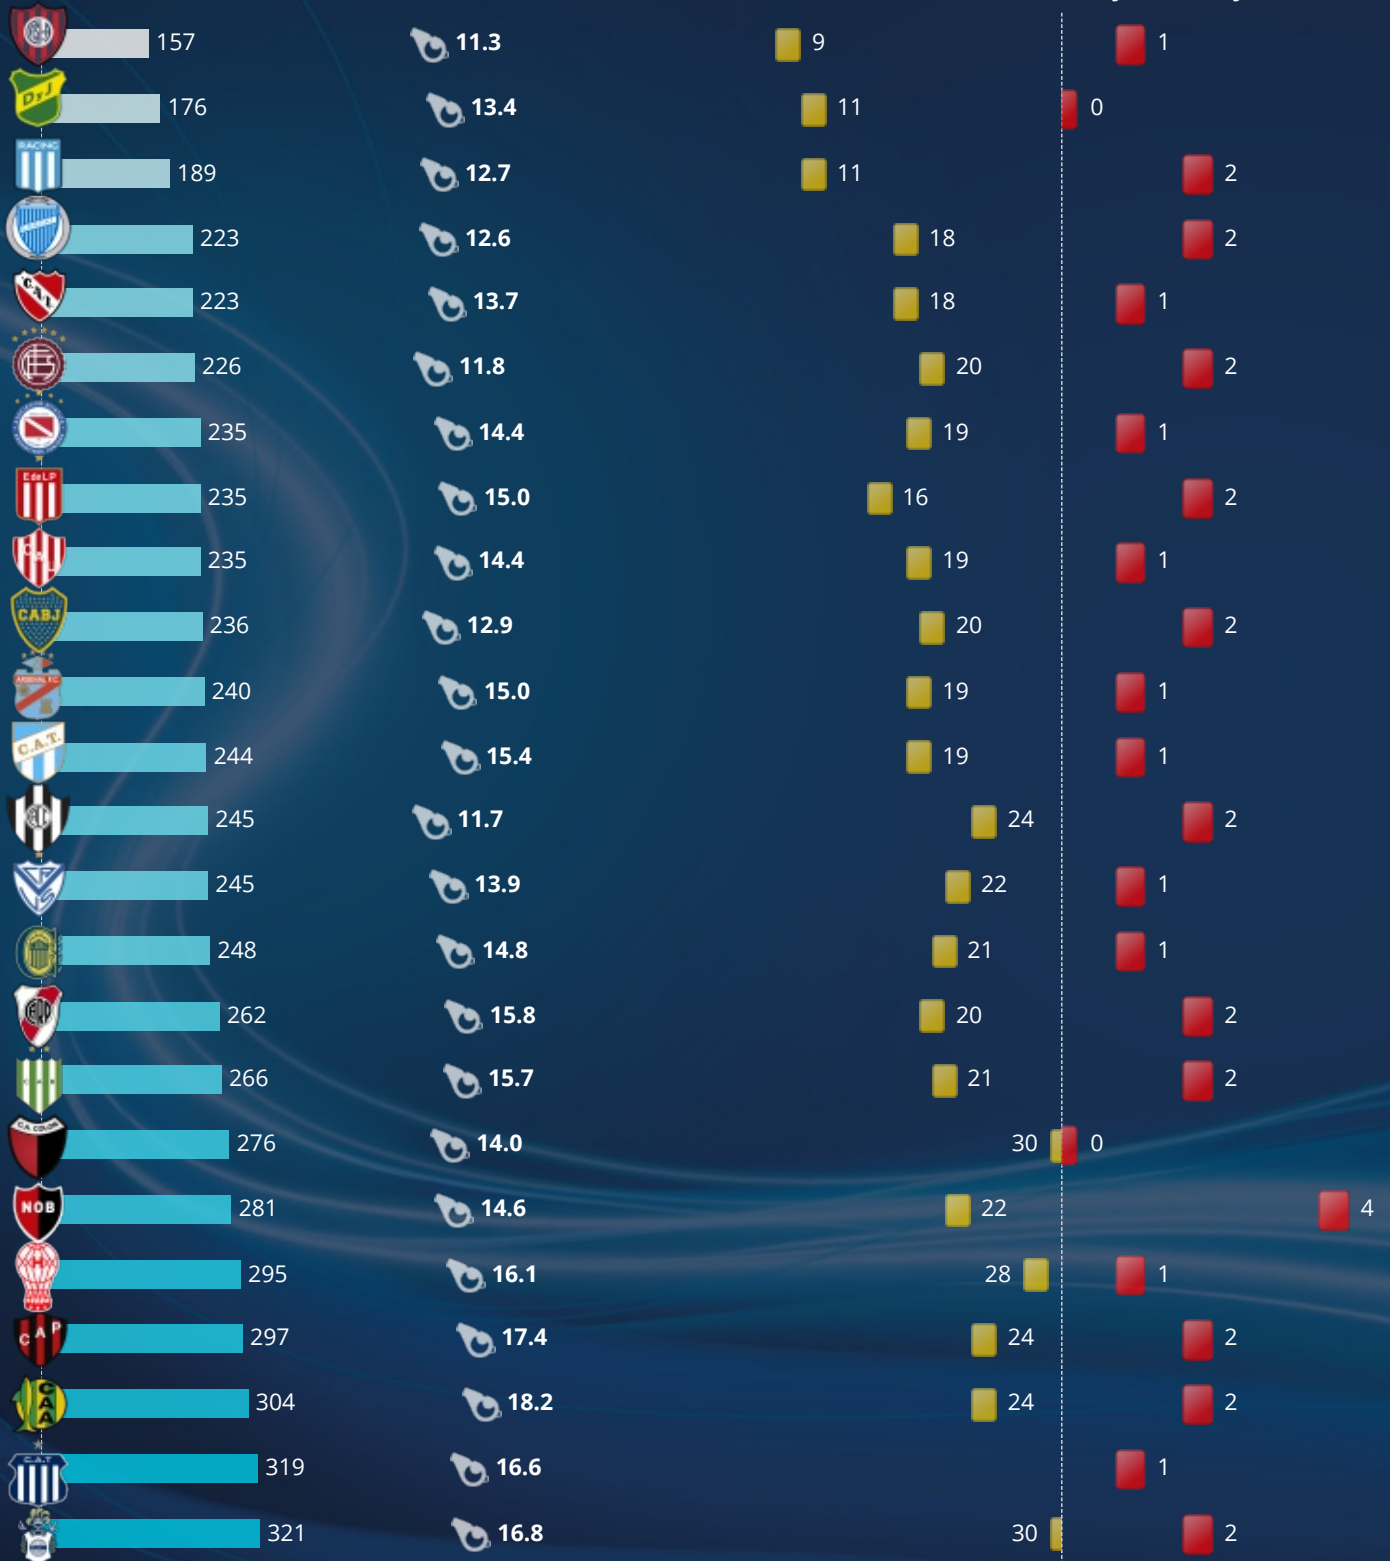

RANKING FAIR PLAY

COPA DIEGO ARMANDO MARADONA

PUNTOS FAIR PLAY

FALTAS POR PARTIDO

TARJETAS AMARILLAS

TARJETAS ROJAS

RANKING FAIR PLAY Cada equipo recibe 10 puntos por cada tarjeta roja, 5 por cada tarjeta amarilla y 1 por cada falta cometida. El equipo que menos puntos suma es el que lidera la tabla.