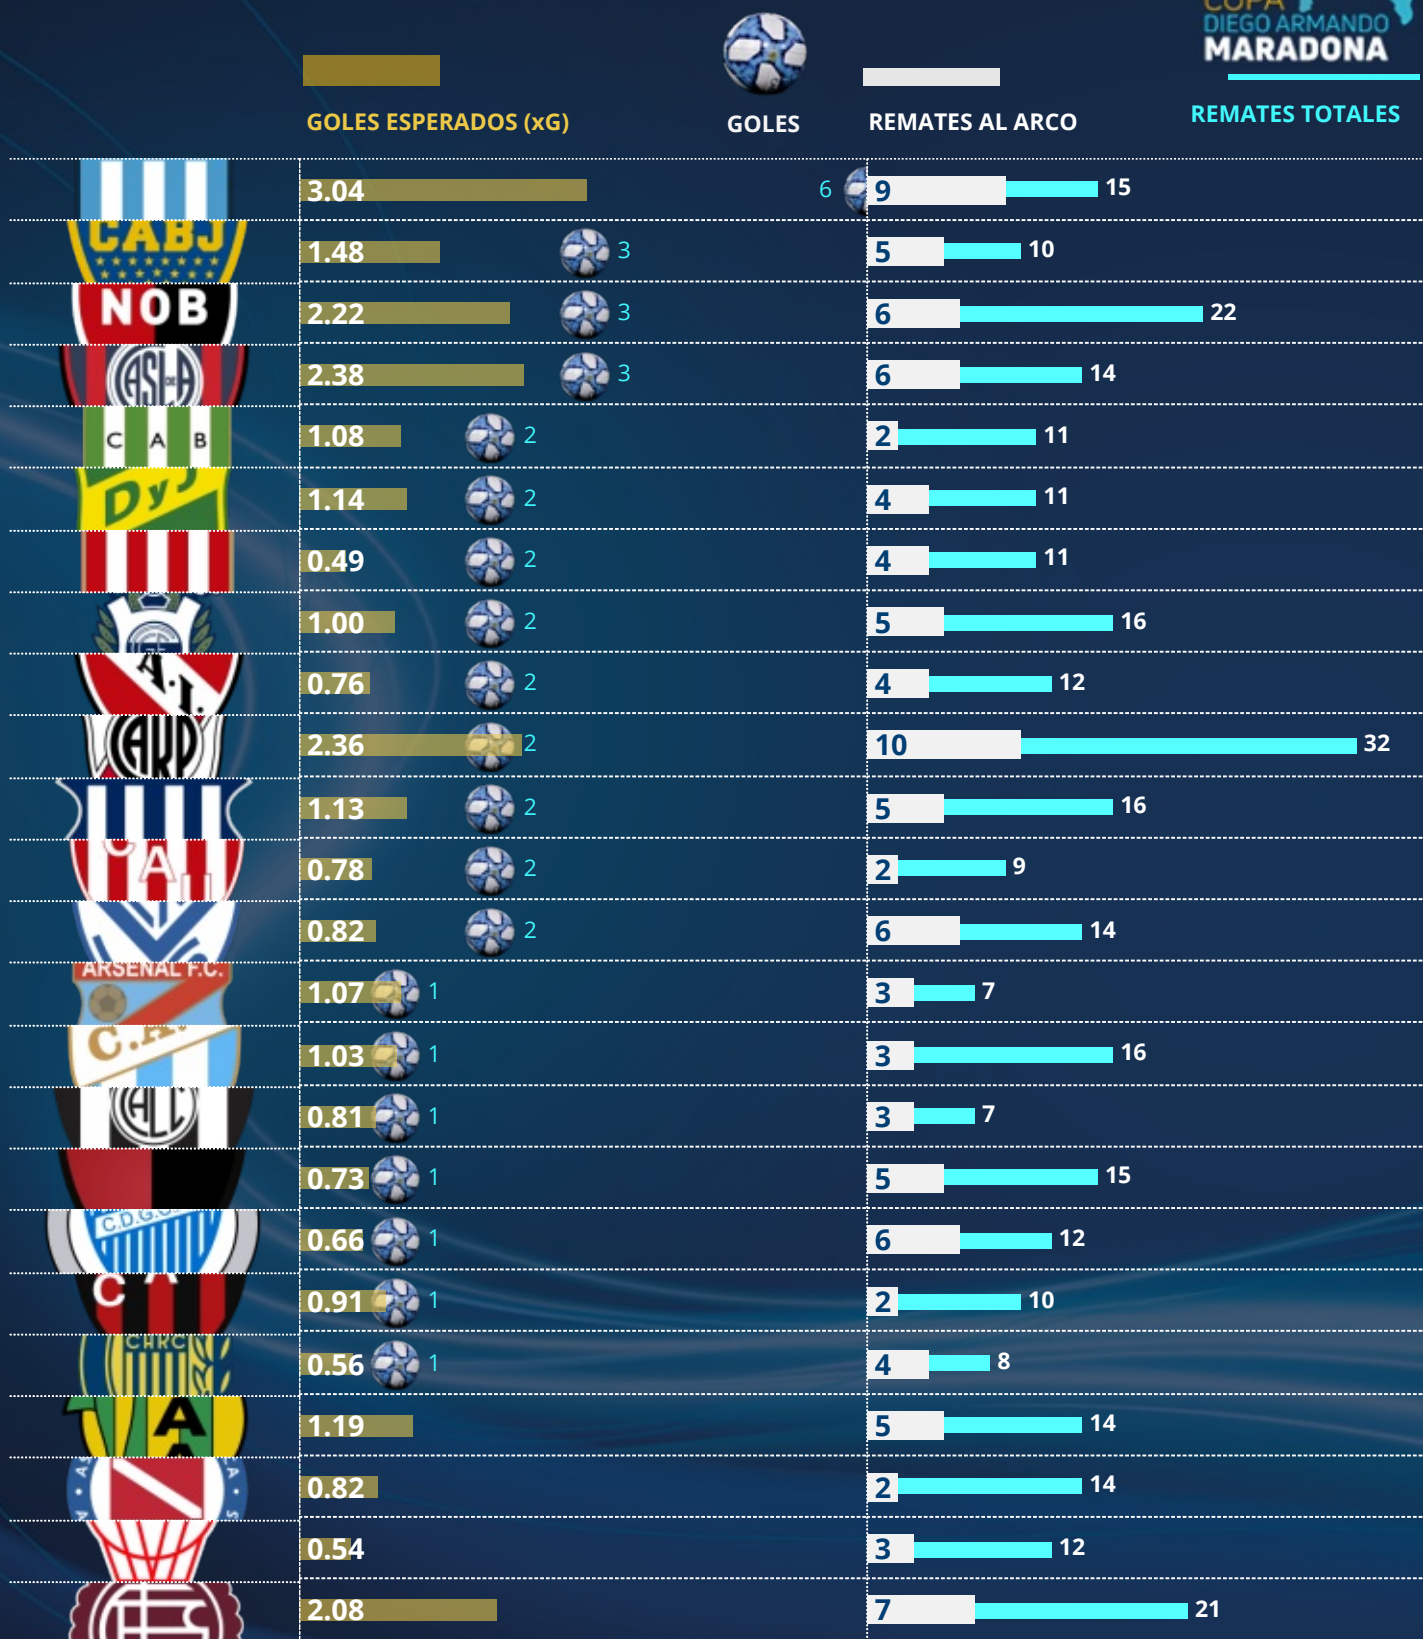

Se computa teniendo en cuenta un pase o cualquier otra acción que posibilite que la pelota pase de estar fuera a ingresar dentro del área penal.

Tres goles de Lorenzo Melgarejo en la goleada de Racing a Godoy Cruz.

FECHA 3 GOLES, REMATES Y xG*

COPA
DIEGO ARMANDO
MARADONA

*GOLES ESPERADOS (xG)

Para el armado de este ranking no se contabilizan los goles en propia puerta.

Un indicador que mide la calidad de un remate en función de distintas variables: tipo de asistencia/jugada previa, el ángulo del tiro y la distancia al arco, y la parte del cuerpo con la cual fue ejecutado el remate. La métrica devuelve un número decimal que indica la probabilidad de que cada remate realizado termine en gol, contrastando las características de esa acción con una amplia base histórica de remates.