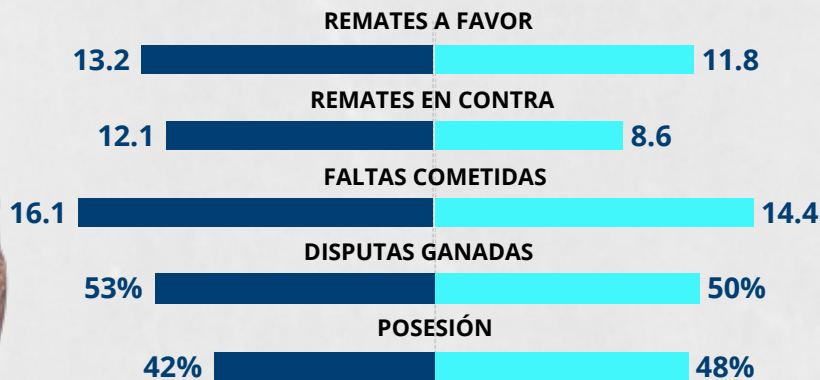

Tomás Adolfo Ducó

Grupo A - Fase Campeón

Martes 5 de enero | 19:20 hs

Árbitro: Andrés Merlos
Árbitro asistente 1: Pablo González
Árbitro asistente 2: Ivan Allende
Cuarto árbitro: Mauro Vigliano

	Pos.	PTS	G	E	P	+/-		Pos.	PTS	G	E	P	+/-
PPG	5°	3	1	0	2	-4	PGE	3°	4	1	1	1	-1

PROMEDIOS COPA LPF

12.3

12.3

14.6

50%

50%

Monumental José Fierro

Grupo B - Fase Campeón

Martes 5 de enero | 21:30 hs

Árbitro: Andrés Gariano
Árbitro asistente 1: Gerardo Carretero
Árbitro asistente 2: Juan Pablo Millenaar
Cuarto árbitro: Lucas Comesaña

	Pos.	PTS	G	E	P	+/-		Pos.	PTS	G	E	P	+/-
PEP	6°	1	0	1	2	-4	PEP	5°	1	0	1	2	-3