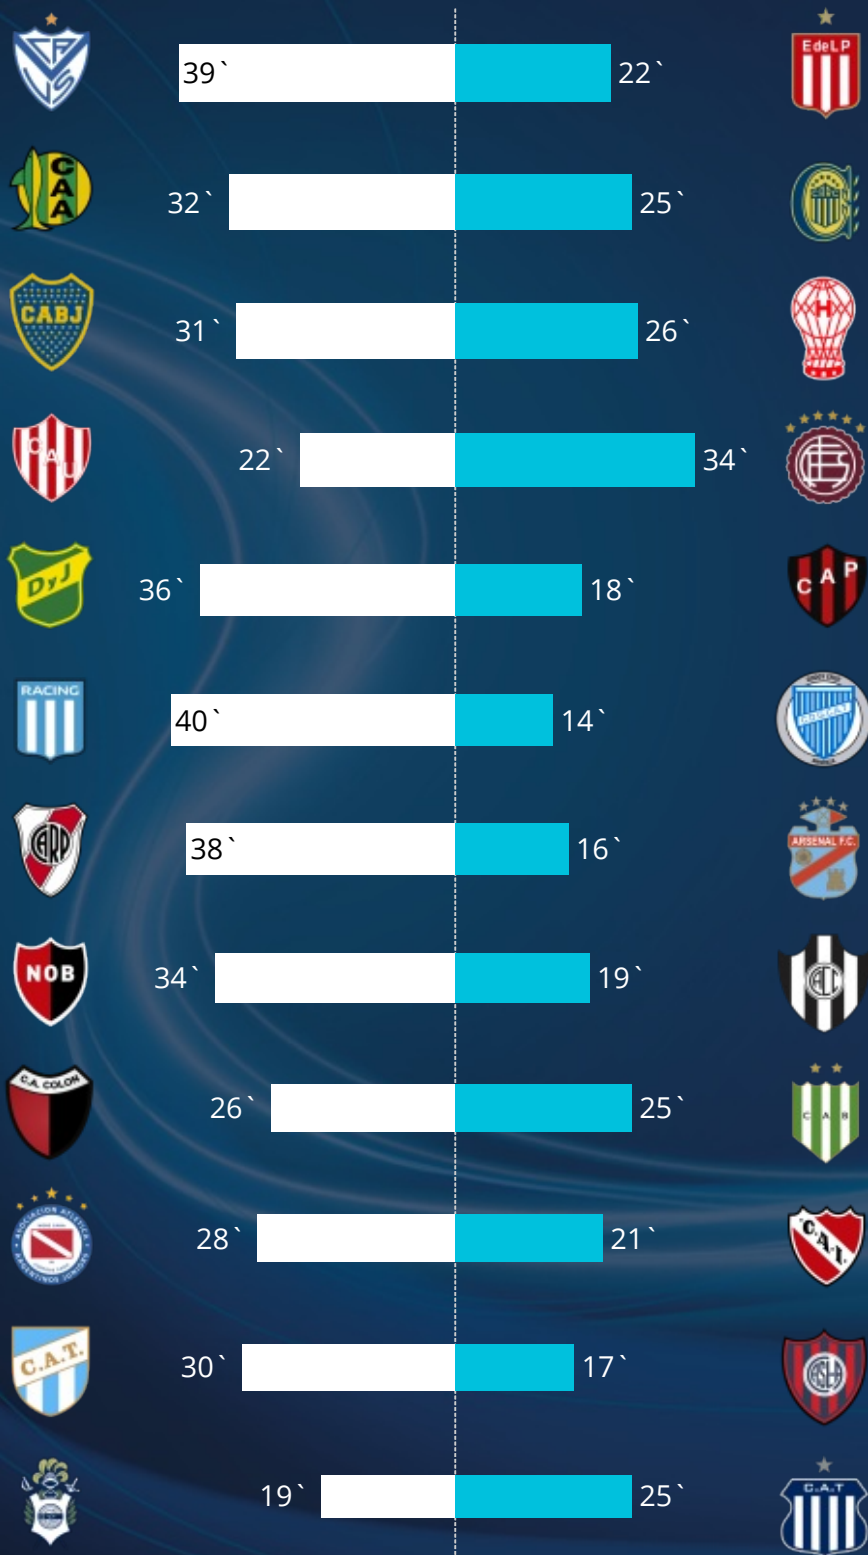

TIEMPO EFECTIVO DE TENENCIA POR EQUIPO