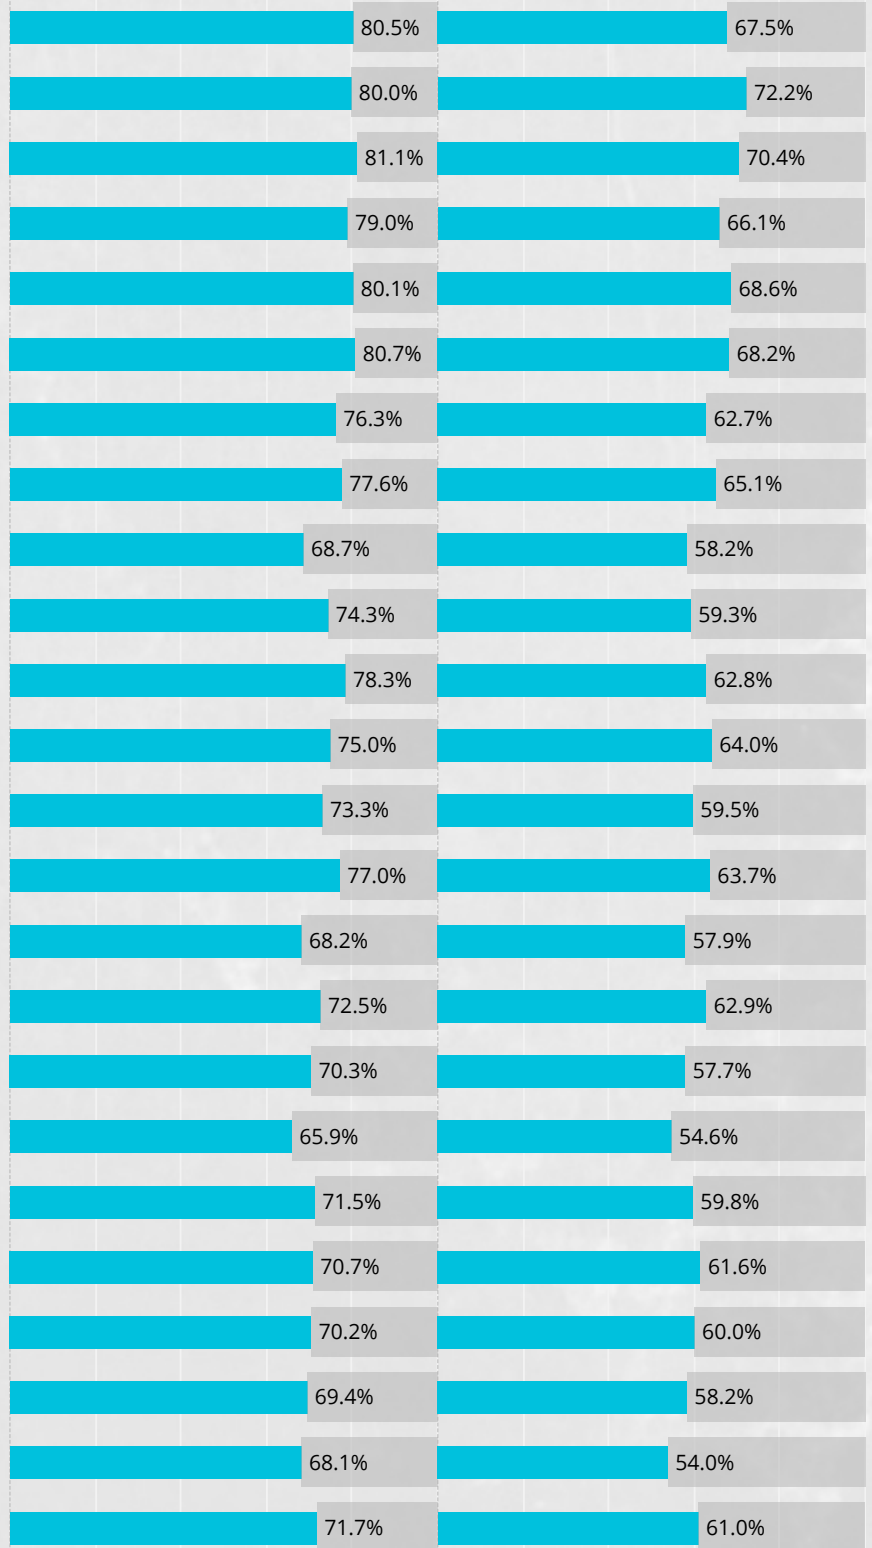

RANKING DE TENENCIA

COPA DIEGO ARMANDO MARADONA

POSESIÓN PROMEDIO | PASES EXITOSOS

EFFECTIVIDAD DE PASES | EFFECTIVIDAD EN CAMPO RIVAL

PASE EXITOSO Acción por parte de un futbolista de entregarle intencionalmente el balón a otro jugador del mismo equipo. Cuando el compañero recibe el balón se considera que el pase es efectivo, caso contrario el pase es incompleto.