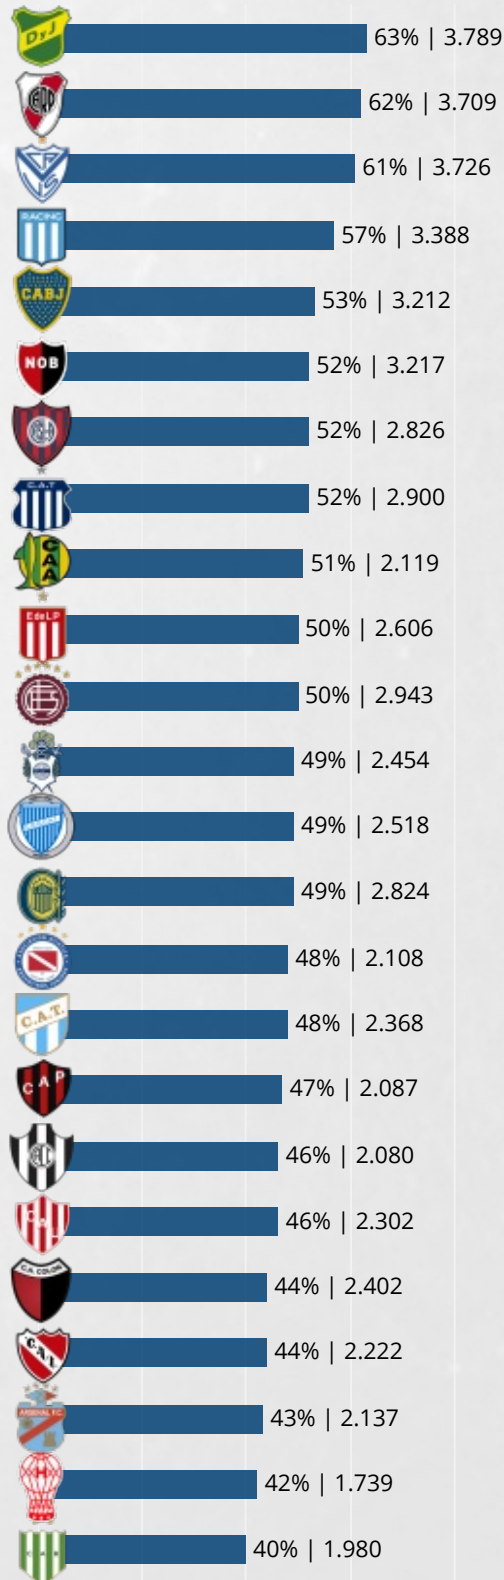

POSESIÓN PROMEDIO | PASES EXITOSOS