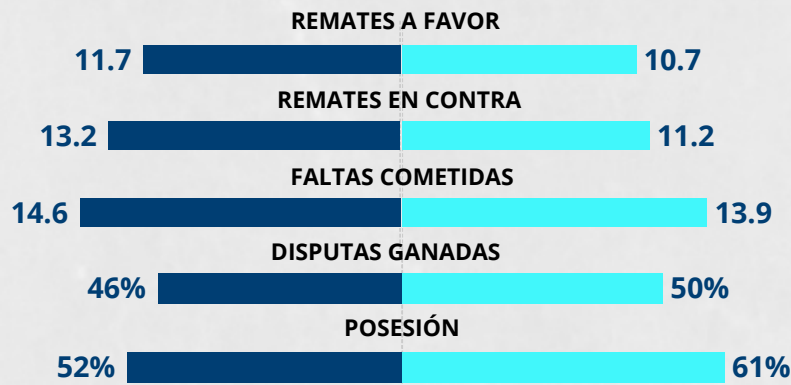

Marcelo Bielsa

Grupo B - Fase Complementación

Domingo 3 de enero | 19:20 hs

Árbitro: Darío Herrera
Árbitro asistente 1: Julio Fernández
Árbitro asistente 2: José Castelli
Cuarto árbitro: Darío Sandoval

	Pos.	PTS	G	E	P	+/-		Pos.	PTS	G	E	P	+/-
GGG	1°	9	3	0	0	6	PGG	2°	6	2	0	1	2

PROMEDIOS COPA LPF

12.3

12.3

14.6

50%

50%

Alfredo Terrera

Grupo B - Fase Complementación

Domingo 3 de enero | 21:30 hs

Árbitro: Fernando Espinoza
Árbitro asistente 1: Cristian Navarro
Árbitro asistente 2: Marcelo Bistocco
Cuarto árbitro: Cristian Cernadas

	Pos.	PTS	G	E	P	+/-		Pos.	PTS	G	E	P	+/-
PPE	5°	1	0	1	2	-4	GEP	3°	4	1	1	1	4