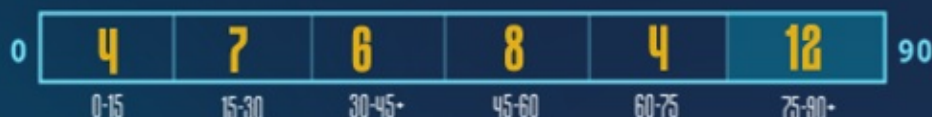

41
GOLES

1º tiempo. **17** | **24** 2º tiempo.

3 def.

16 vol.

22 del.