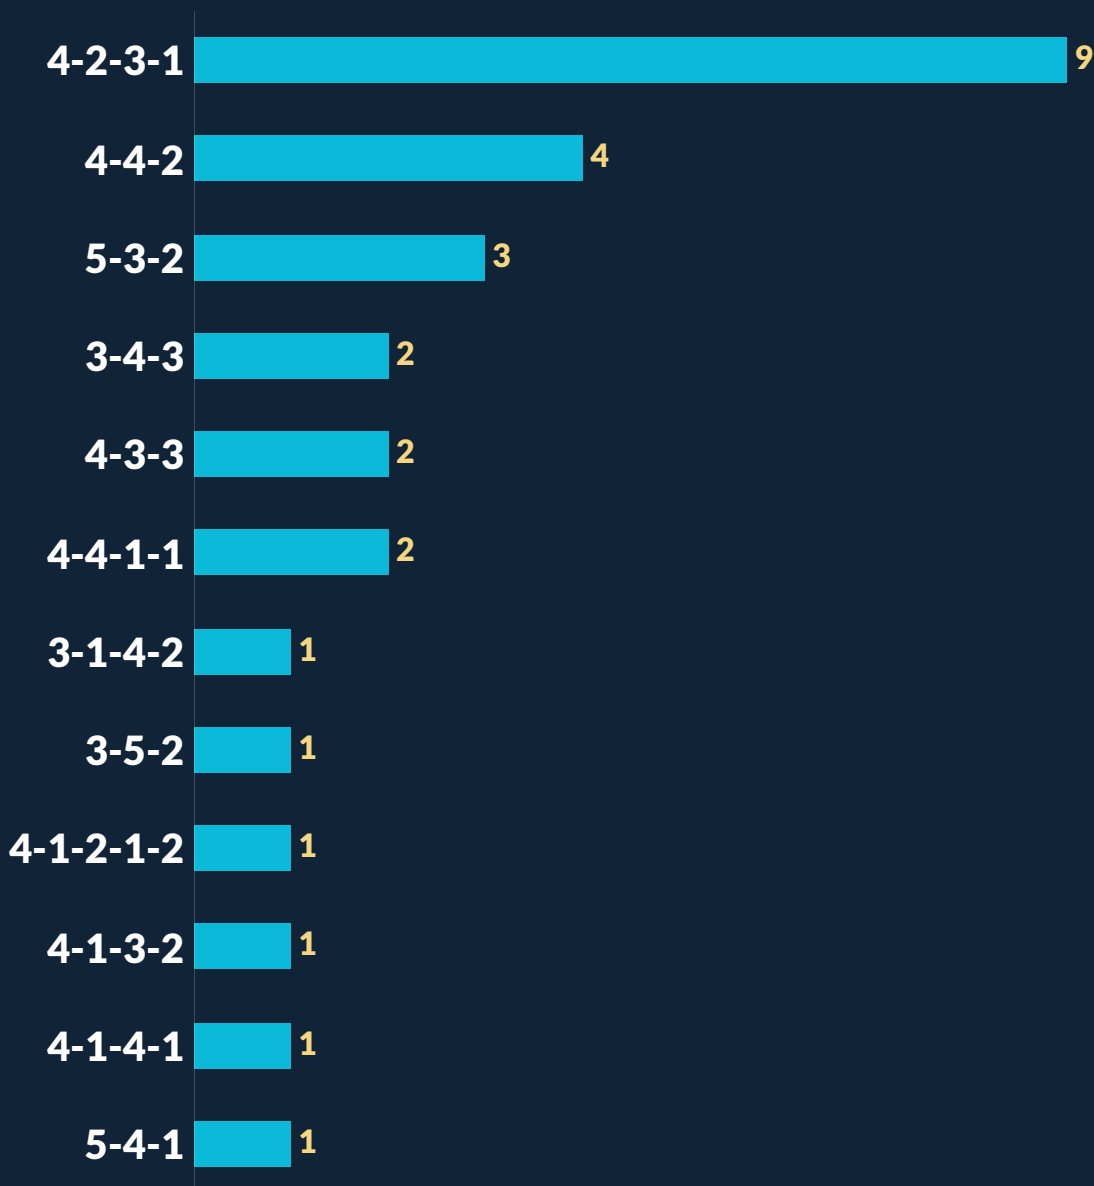

FORMACIONES MÁS UTILIZADAS

LPF Torneo Binnacle 2023

NOTA

El dato de formaciones más utilizadas tiene en cuenta el parado táctico del equipo cuando el partido se inicia.

18
FECHA