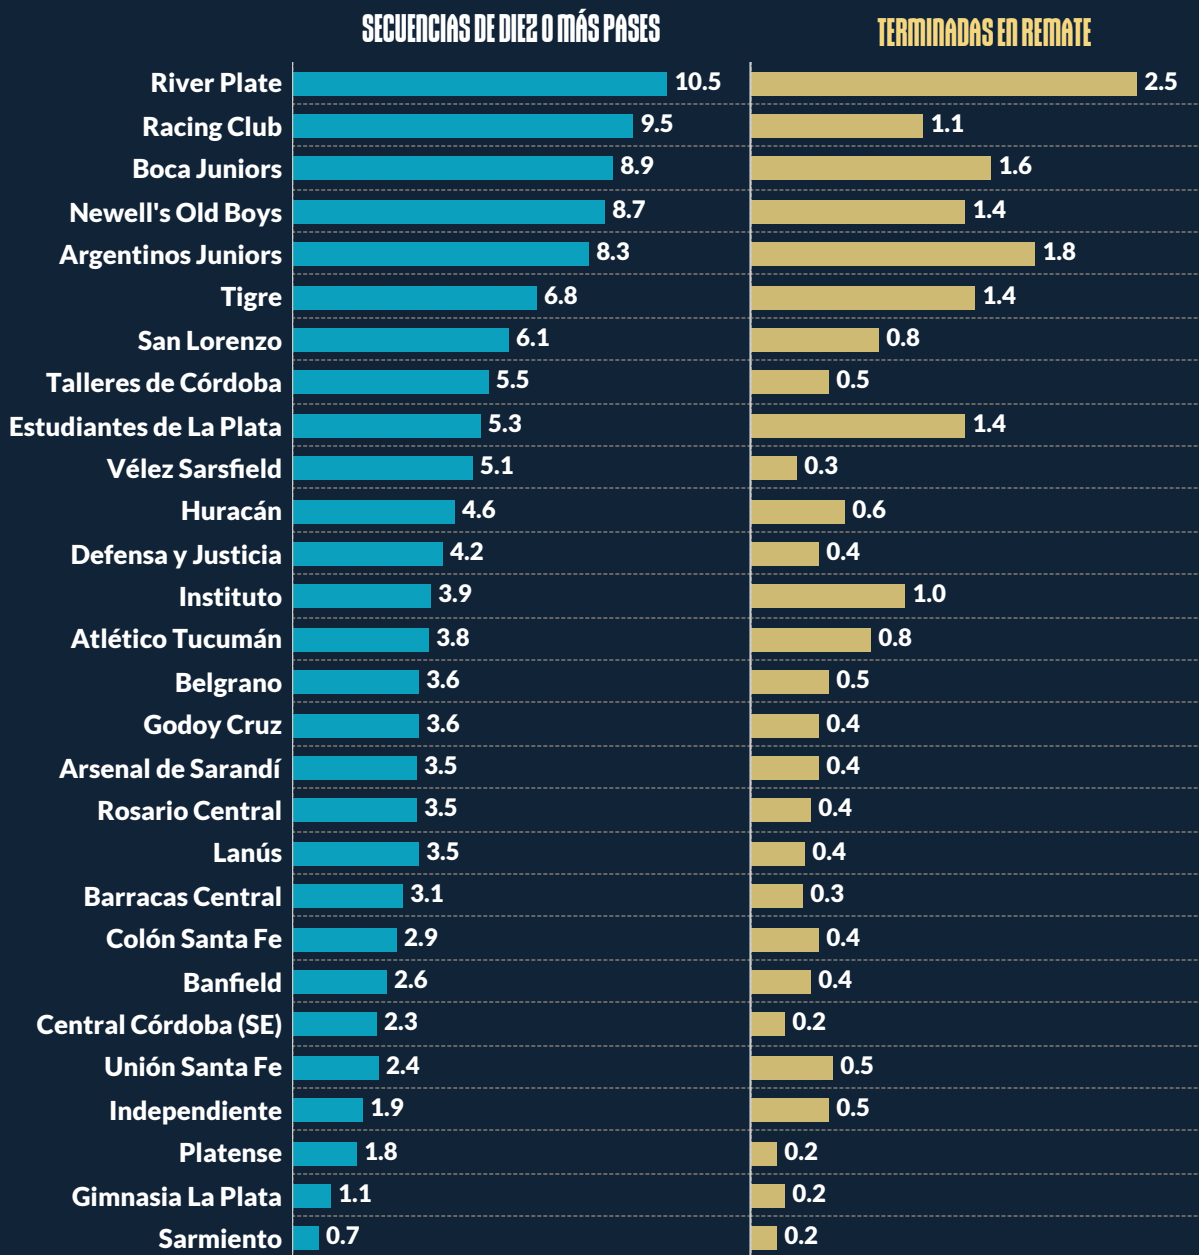

JUGADAS CON DIEZ O MÁS PASES

DATOS POR PARTIDO - LPF Torneo Binnacle 2023