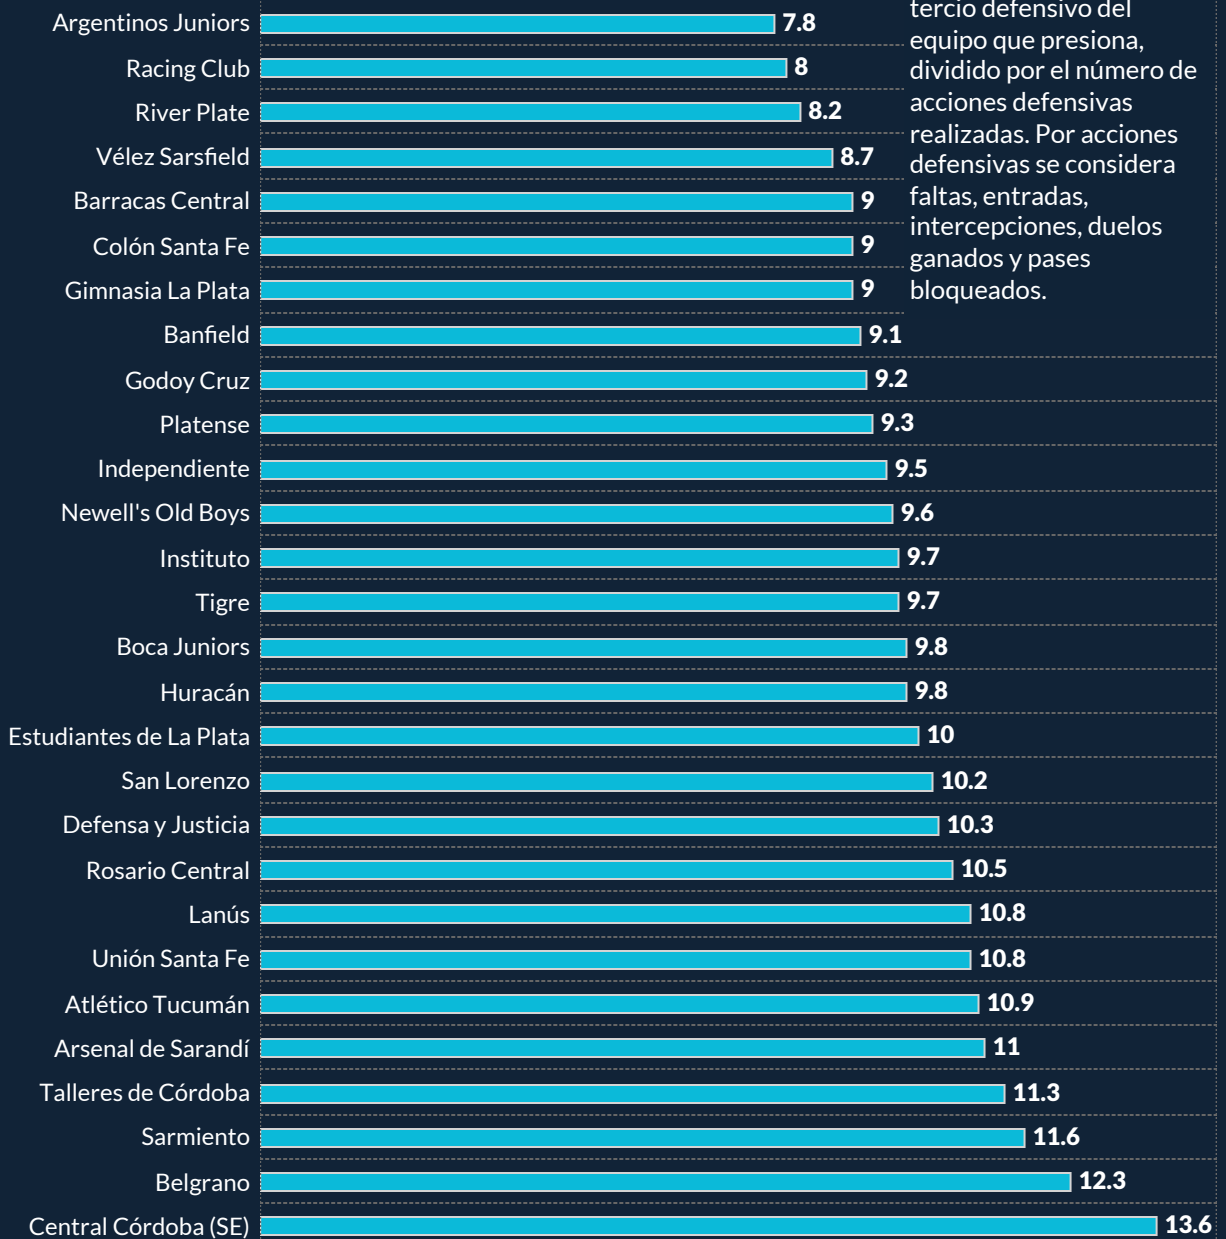

PASES POR ACCIÓN DEFENSIVA (PPDA)

LPF Torneo Binnacle 2023

PPDA número de pases del rival permitidos fuera del tercio defensivo del equipo que presiona, dividido por el número de acciones defensivas realizadas. Por acciones defensivas se considera faltas, entradas, intercepciones, duelos ganados y pases bloqueados.