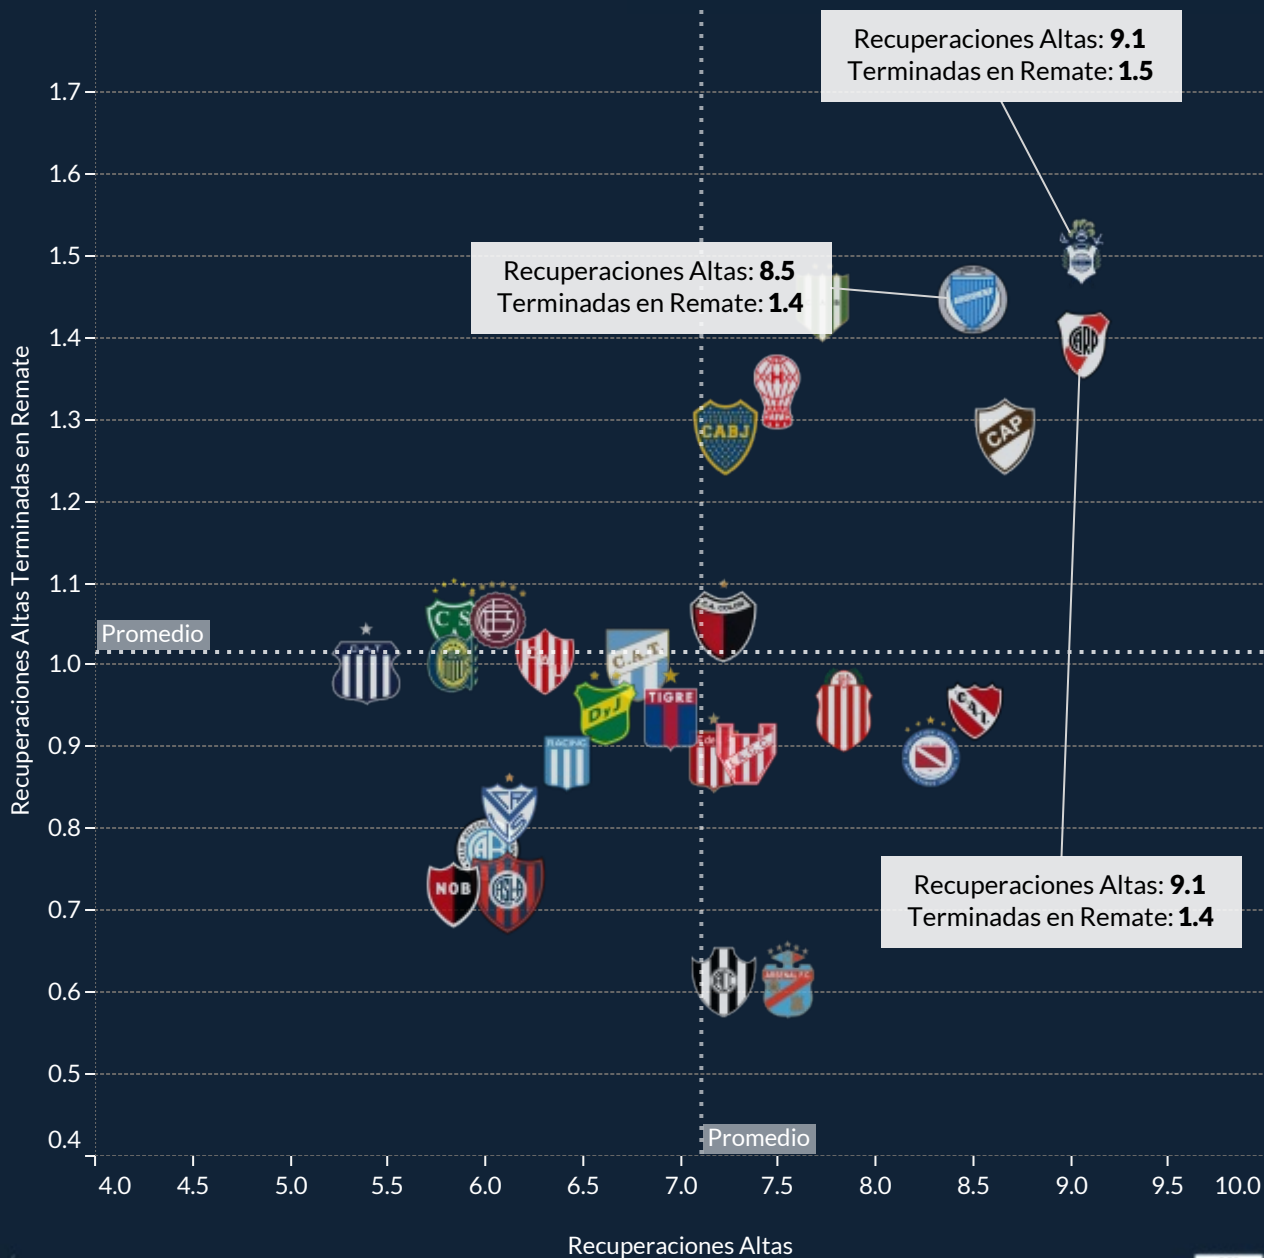

RECUPERACIONES ALTAS

DATOS POR PARTIDO - LPF Torneo Binnacle 2023

RECUPERACIONES ALTAS

Pelotas recuperadas en los primeros 40 metros del rival.