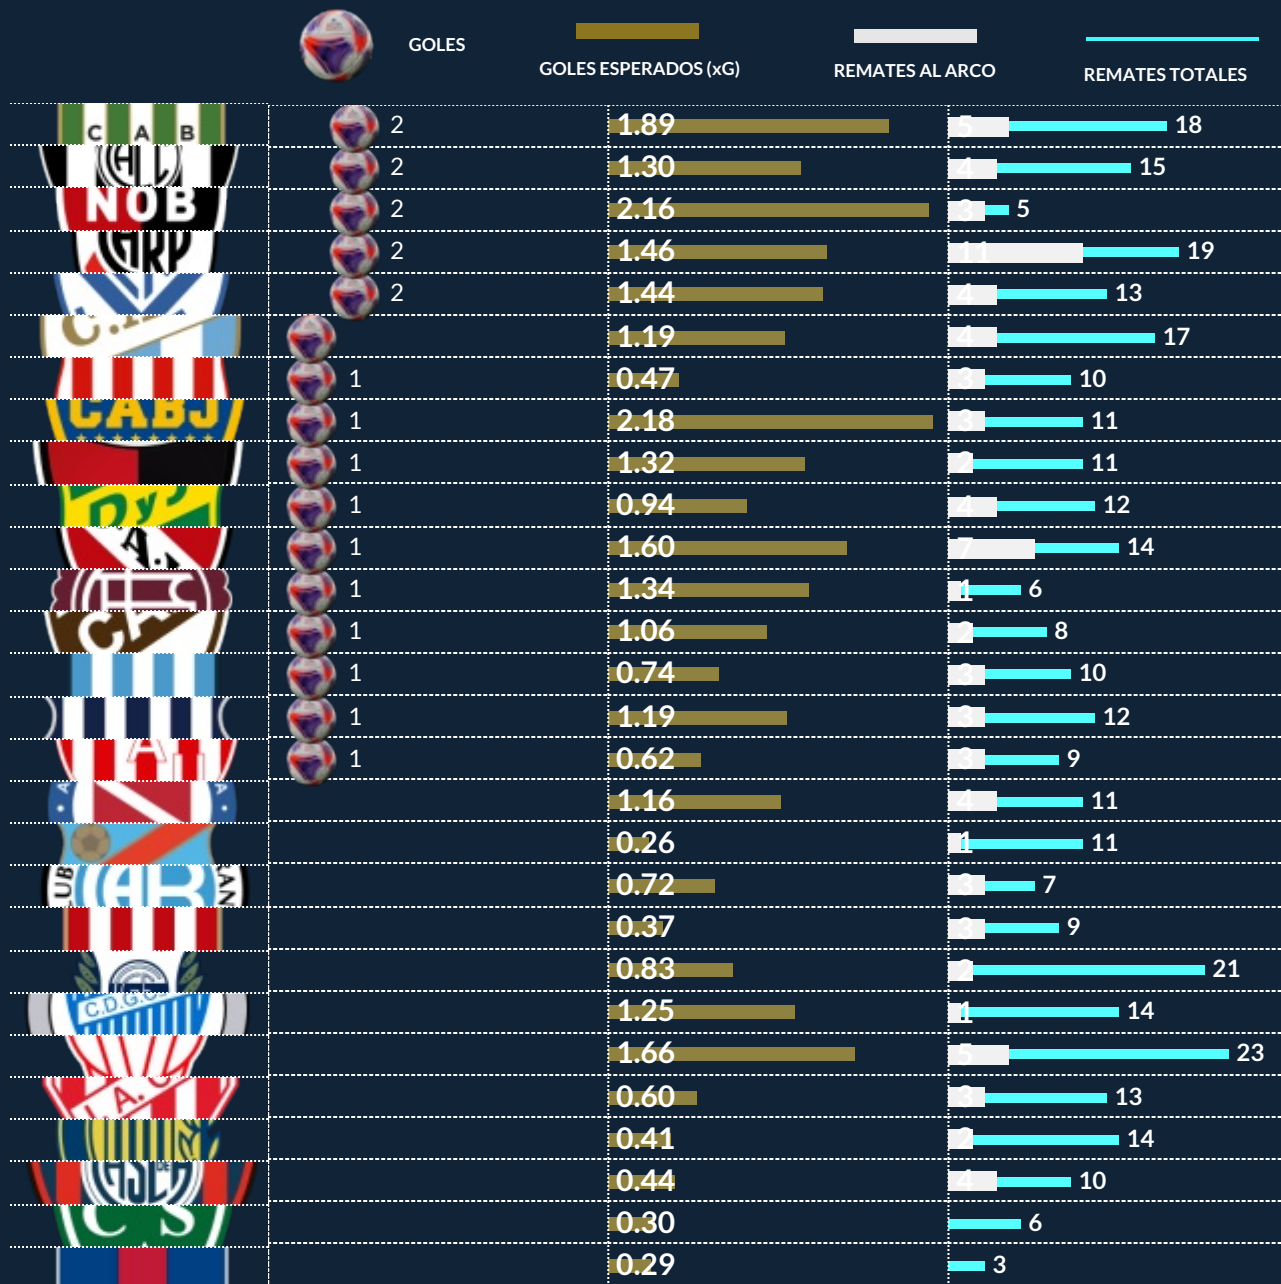

GOLES, xG Y REMATES DE LA FECHA

LPF Torneo Binance 2023