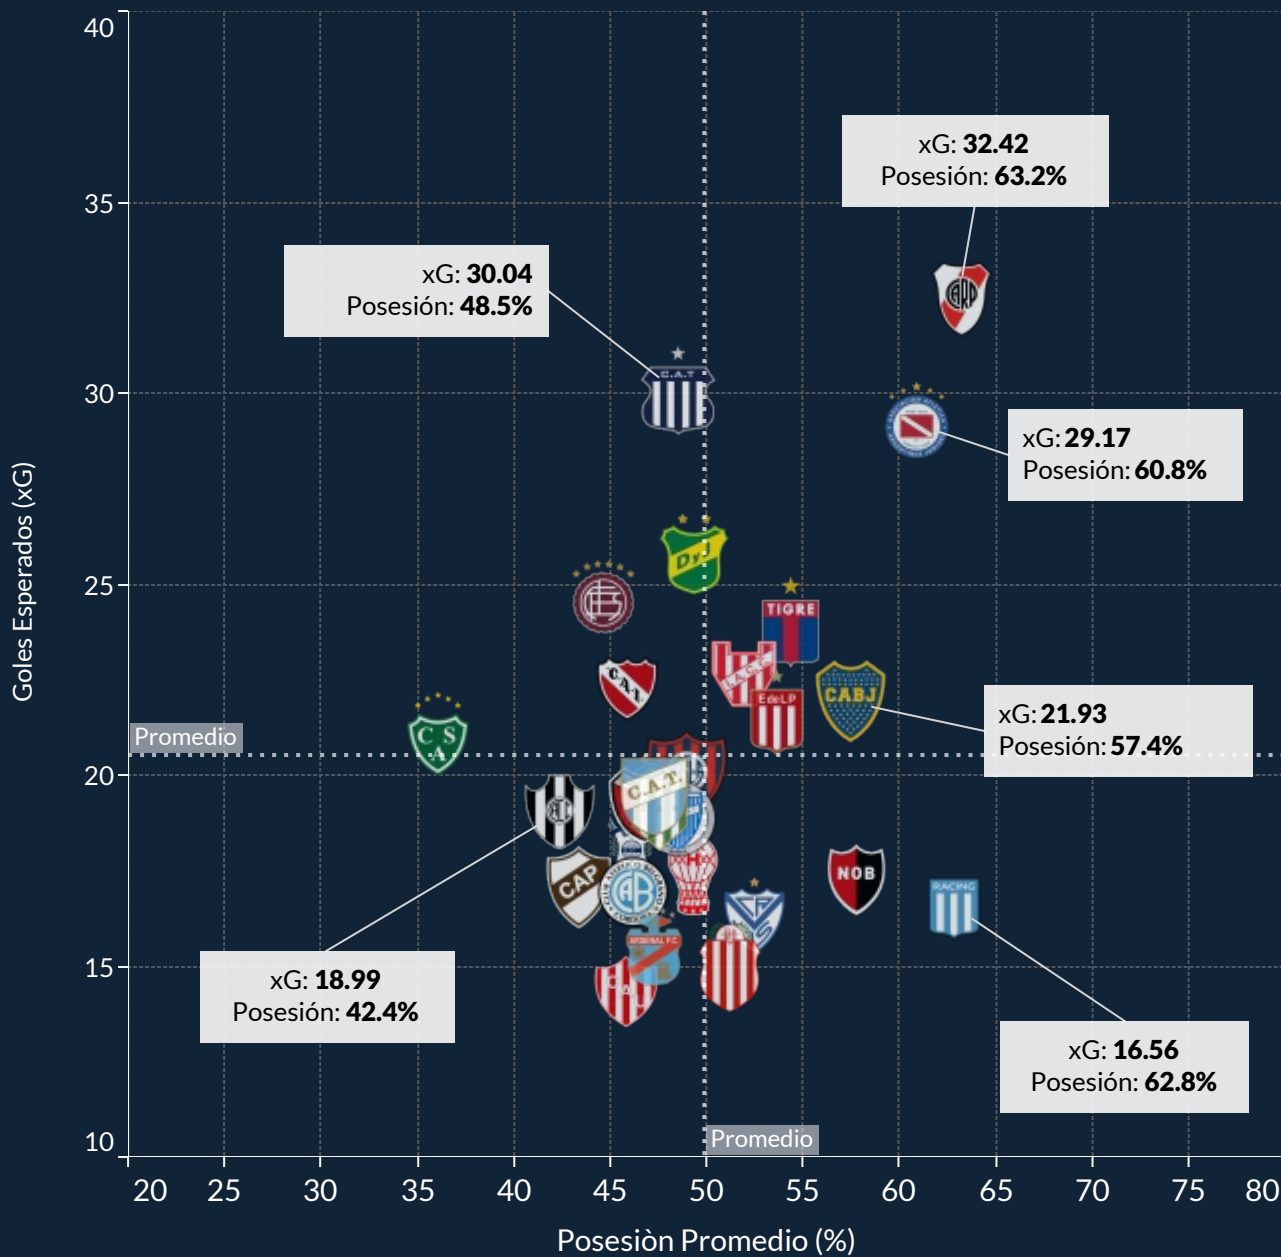

RANKING FAIR PLAY

LPF Torneo Binnacle 2023

				Puntos Fair Play
Central Córdoba (SE)	35	0	0	965
Estudiantes de La Plata	36	0	0	964
Barracas Central	29	1	1	963
Tigre	38	1	1	954
Vélez Sarsfield	39	3	0	952
Gimnasia La Plata	40	0	2	950
Talleres de Córdoba	40	0	2	950
Belgrano	33	1	3	949
Newell's Old Boys	40	2	1	949
Colón Santa Fe	45	1	1	947
Platense	48	0	1	947
Instituto	46	1	1	946
Rosario Central	43	2	1	946
San Lorenzo	39	0	3	946
Racing Club	45	1	2	942
Godoy Cruz	44	0	3	941
Sarmiento	49	2	1	940
Arsenal	48	1	2	939
Atlético Tucumán	48	1	2	939
Banfield	42	3	2	939
Lanús	36	5	2	939
Argentinos Juniors	41	2	3	938
Unión Santa Fe	37	0	5	938
Huracán	40	1	4	937
River Plate	46	1	3	936
Defensa y Justicia	46	2	3	933
Independiente	43	3	3	933
Boca Juniors	46	1	6	921

RANKING FAIR PLAY

Cada equipo inicia el torneo con 1000 puntos y pierde uno por cada tarjeta amarilla, tres en caso de expulsión por doble amonestación y cinco por roja directa.

POSESIÓN PROMEDIO Y xG EN EL TORNEO

LPF Torneo Binance 2023